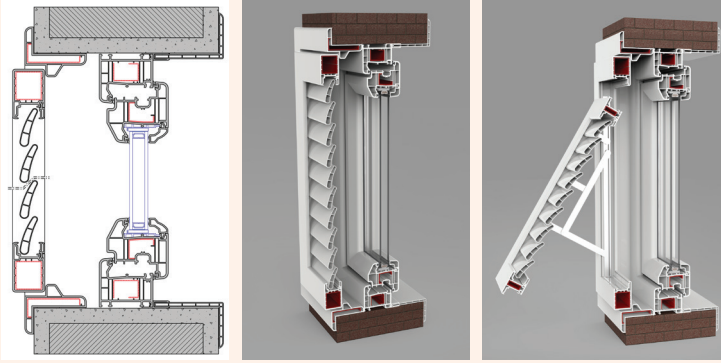

Geleneksel ve nostaljik yapısı ile mimari kültürümüzün estetik bir unsuru olan kepek, olumsuz iklim koşullarına karşı kullanılabilir alternatif çözümlerden biridir.

Estetik ve fonksiyonu, geliştirdiği tasarımlarda maksimum uyum ile bir araya getiren Egepen Deceuninck, eviniz için geliştirdiği kepek çeşitlerini beğeninize sunar.

Kepeklerde, kanatlar kapalı iken, özel makaslı bir sistem ile iç kanatlar ileriye doğru açılabilir. Kepek sistemine farklılık getiren bu uygulamaya Ege Profil ve Tic. San. A. Ş. tarafından faydalı model belgesi alınmıştır. Kepekler montaj şekline göre duvara veya kasaya montaj olarak iki gruba ayrılır. Kepeklerde beyaz ve lamine renk alternatifleri uygulanabilir. Mekanın özelliklerine göre, kemerli kepek üretimi de mümkündür.

Kepek sistemleri, her pencere sistemine uyum sağlar ve yıllarca güvenle kullanılabilir.