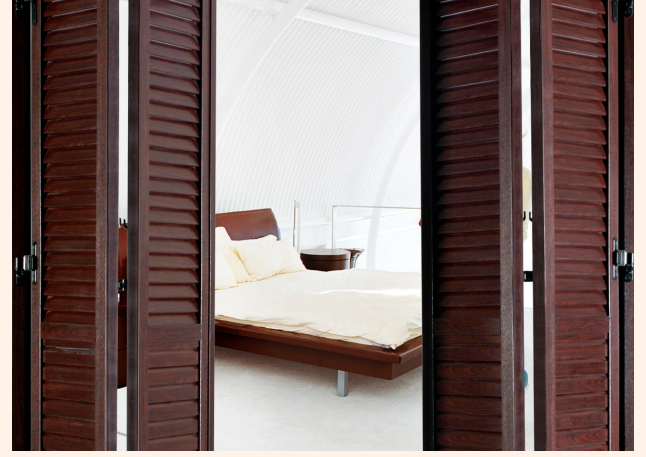

Geleneksel ve nostaljik yapısı ile mimari kültürümüzün estetik bir unsuru olan kepek, olumsuz iklim koşullarına karşı kullanılabilir alternatif çözümlerden biridir.

Estetik ve fonksiyonu, geliştirdiği tasarımlarda maksimum uyum ile bir araya getiren Egepen Deceuninck, eviniz için geliştirdiği kepek çeşitlerini beğeninize sunar.

Kepeklerde, kanatlar kapalı iken, özel makaslı bir sistem ile iç kanatlar ileriye doğru açılabilir. Kepek sistemine farklılık getiren bu uygulamaya Ege Profil ve Tic. San. A. Ş. tarafından faydalı model belgesi alınmıştır. Kepekler montaj şekline göre duvara veya kasaya montaj olarak iki gruba ayrılır. Kepeklerde beyaz ve lamine renk alternatifleri uygulanabilir. Mekanın özelliklerine göre, kemerli kepek üretimi de mümkündür.

Kepek sistemleri, her pencere sistemine uyum sağlar ve yıllarca güvenle kullanılabilir.