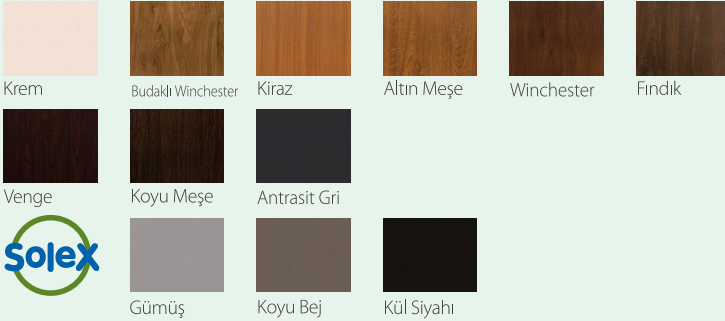

Lamine Renkler

Genel Müdürlük : Atatürk Organize Sanayi Bölgesi 10003. Sokak No: 5 35620 Çiğli - İZMİR
Adana Bölge Müdürlüğü : Yeni Mahalle 87071 Sokak Bozkurtlar Rezidans No: 50-1 K: 3 D: 3 01150, Seyhan - ADANA
Ankara Bölge Müdürlüğü : Kızılırmak Mahallesi 1446. Cadde Alternatif Plaza No: 12/26 06550, Çukurambar - Çankaya - ANKARA
İstanbul Bölge Müdürlüğü : Rüzgarlıbahçe Mah. Kavak Sokak İmpa İş Merkezi No: 12 Kat: 2 34805 Kavacık-Beykoz - İSTANBUL
İzmir Bölge Müdürlüğü : Atatürk Organize Sanayi Bölgesi 10003. Sokak No: 5 35620 Çiğli - İZMİR

T: 0 232 398 98 98 F: 0 232 398 99 00
T: 0 322 247 23 90 F: 0 322 247 23 85
T: 0 312 440 16 15 F: 0 312 441 11 18
T: 0 216 537 13 60 F: 0 216 537 13 64
T: 0 232 398 98 98 F: 0 232 398 99 83