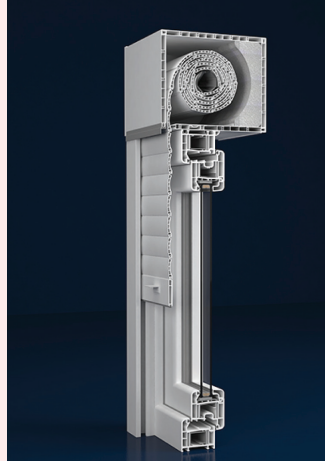

Mekanlarınız Hem Güzel Hem Yalıtımlı

*Storbox Panjur ile mekanlarınız
hem daha estetik hem daha yalıtımlı!*

Storbox

Egepen Deceuninck Storbox Panjur Sistemi, mekanlarınız için pratik ve estetik bir sistem olmasının yanında, mükemmel yalıtım da sağlar. Olumsuz hava koşulları ve gürültü dışarıda, huzurunuz içeride kalır.

165 mm ve 200 mm olarak iki farklı boyutta üretilen Storbox Panjur Sistemi ile detaya göre, doğrama üstü veya farklı uygulamalar yapılabilmektedir. Ayrıca ısı yalıtımı amacıyla 165x200 mm ve 200x235 mm kutular da sistem içinde bulunur.

Panjur lamel seçeneği olarak ise Ege (55 mm) ve Mini (37 mm) Panjur uygulanabilir. Bu sistem; tek pencereye, kapı üstüne ve çoklu panjur uygulaması gerektiren mekanlara kolaylıkla uygulanabilir. Ayrıca isteğe göre, sürme sineklik veya stor sineklik ile kombine edilebilir.